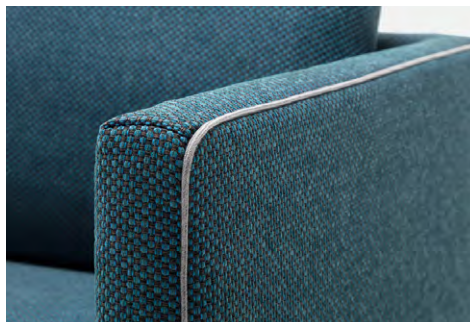

freistil 141

Die große Freiheit ist bei freistil 141 Programm. Hier können Sie gestalten, wie es Ihnen gefällt, und wir verraten Ihnen schon jetzt: Das ist besonders leicht.

freistil 133

Design
Böttcher & Kayser

Gegensätze sind das Salz in der Suppe und machen auch Möbelstücke spannend. Bei freistil 133 trifft bauchiges Polster mit weichem Kern auf einen klar definierten Rahmen und zierliche Elemente – wie z. B. die Kufenfüße.

freistil 184

Um rundum Wohlgefühl zu vermitteln, steht freistil 184 gerne im Zentrum: eine moderne, klassisch-elegante Ruheinsel, die von allen Seiten schön anzusehen ist. Besonders schön natürlich aus der Perspektive, die beim Draufsitzen oder -liegen entsteht.