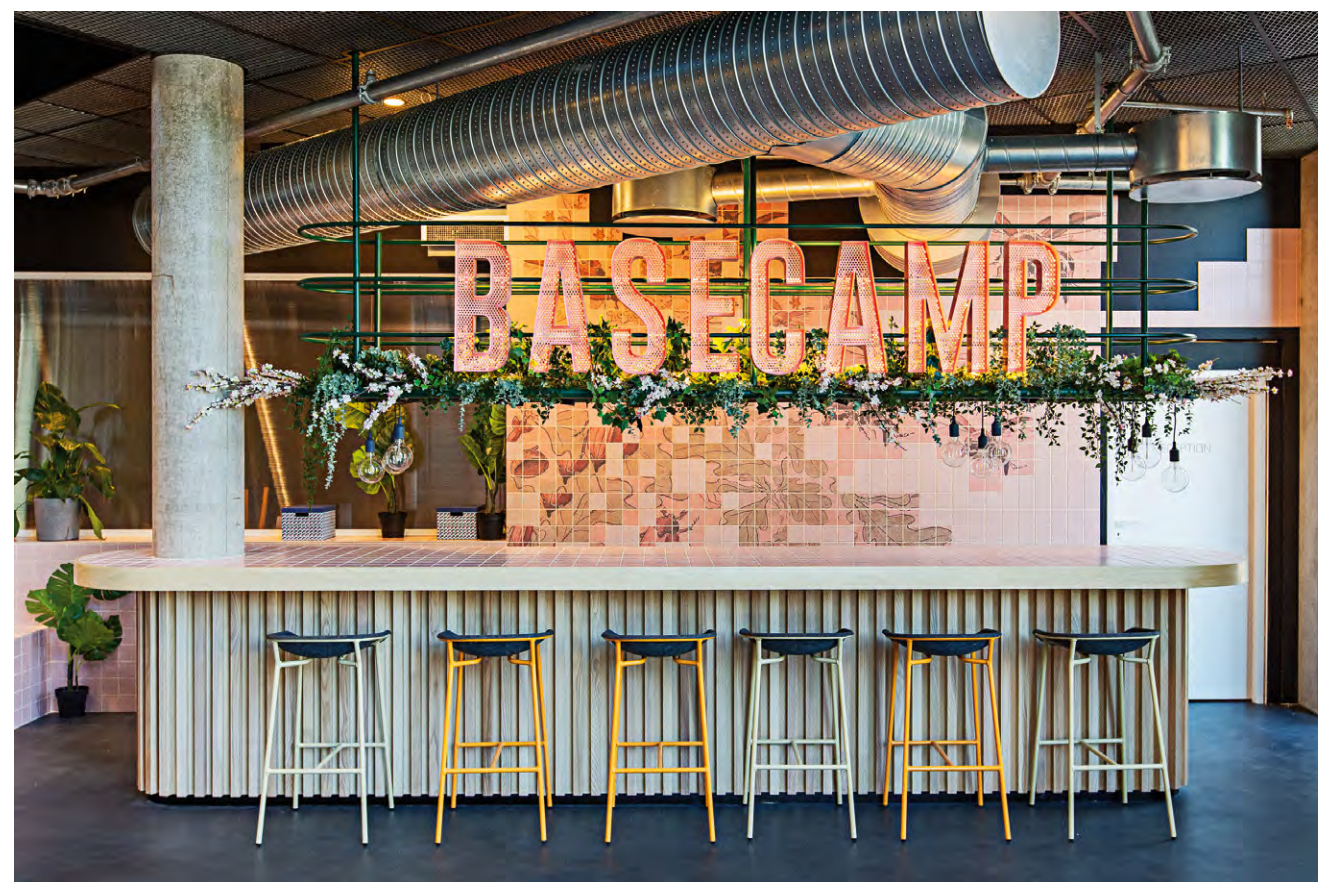

Sofa Rolf Benz Contract 119