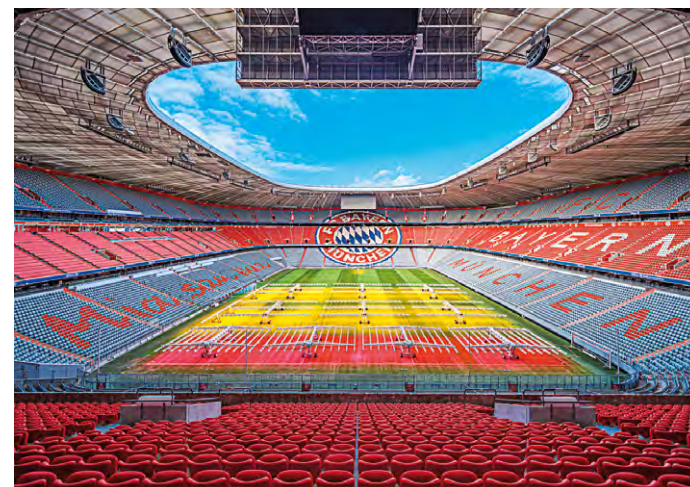

Stuhl Rolf Benz 655