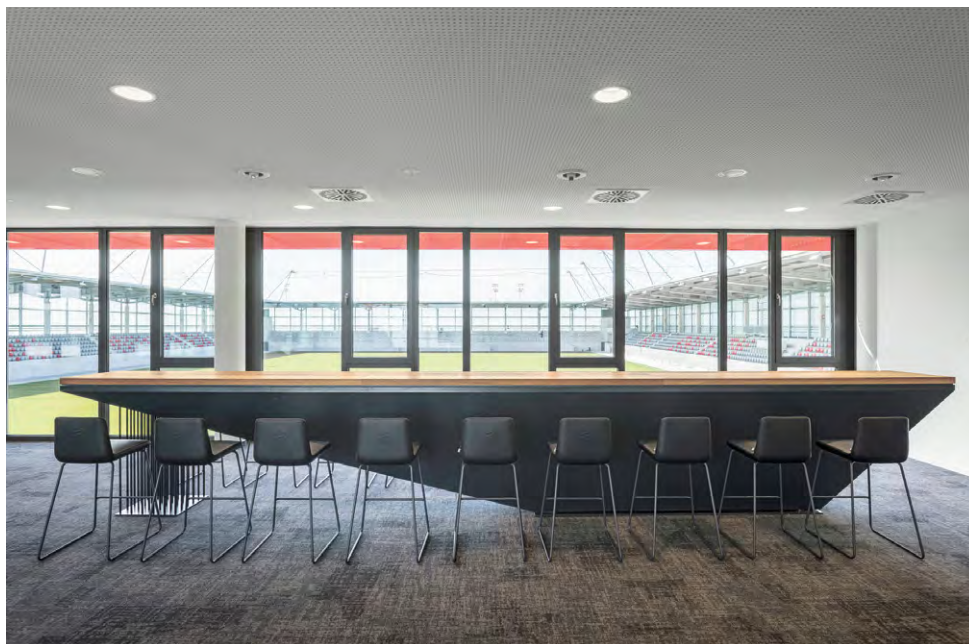

Rolf Benz SINUS

Design
Kai Stania

Rolf Benz SINUS ist ein vielseitiges Barhockerprogramm. Durch unterschiedliche Füße oder Bezüge bietet es nahezu alle Möglichkeiten, um in Restaurants, Bars oder Cafeterien repräsentativ zu Diensten zu sein. Immer den besonderen Anforderungen des Kunden entsprechend.

Rolf Benz 935

Design
labsdesign

Der Tisch Rolf Benz 935 lässt sich wandorientiert positioniert als Stehtisch oder Sideboard nutzen oder klassisch freistehend als Mittelpunkt des Raums. Ganz egal wo, bietet er einen stilvollen Platz zum Verweilen – in Kombination mit den Barstühlen Rolf Benz 650 natürlich auch im Sitzen.