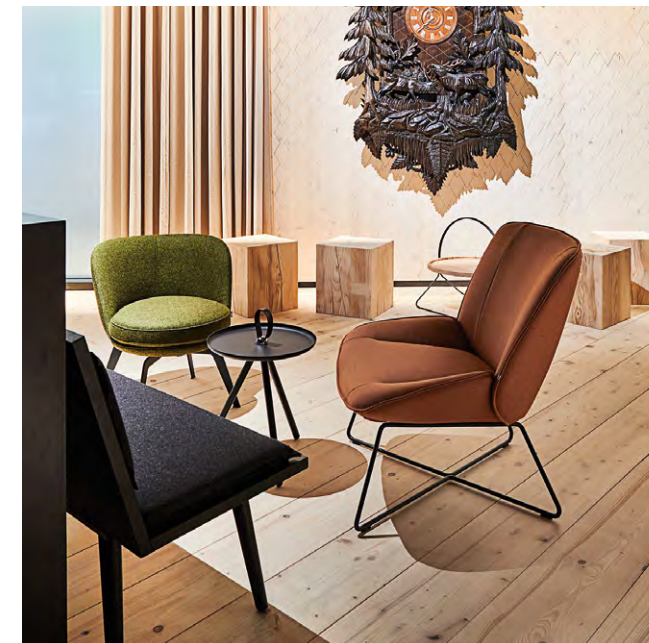

Rolf Benz 383

Design
Joachim Nees

Rolf Benz 383 umfängt seinen Besitzer höchst komfortabel und lebt von der Spannung zwischen organischem Sitz und leicht anmutendem Kreuzfuß. Das schlanke und dabei äußerst stabile Rundrohr-Gestell ist in verschiedenen Oberflächen erhältlich. Perfekt dazu: der etwas niedrigere, ebenfalls mit einem Kreuzfuß versehene Hocker.